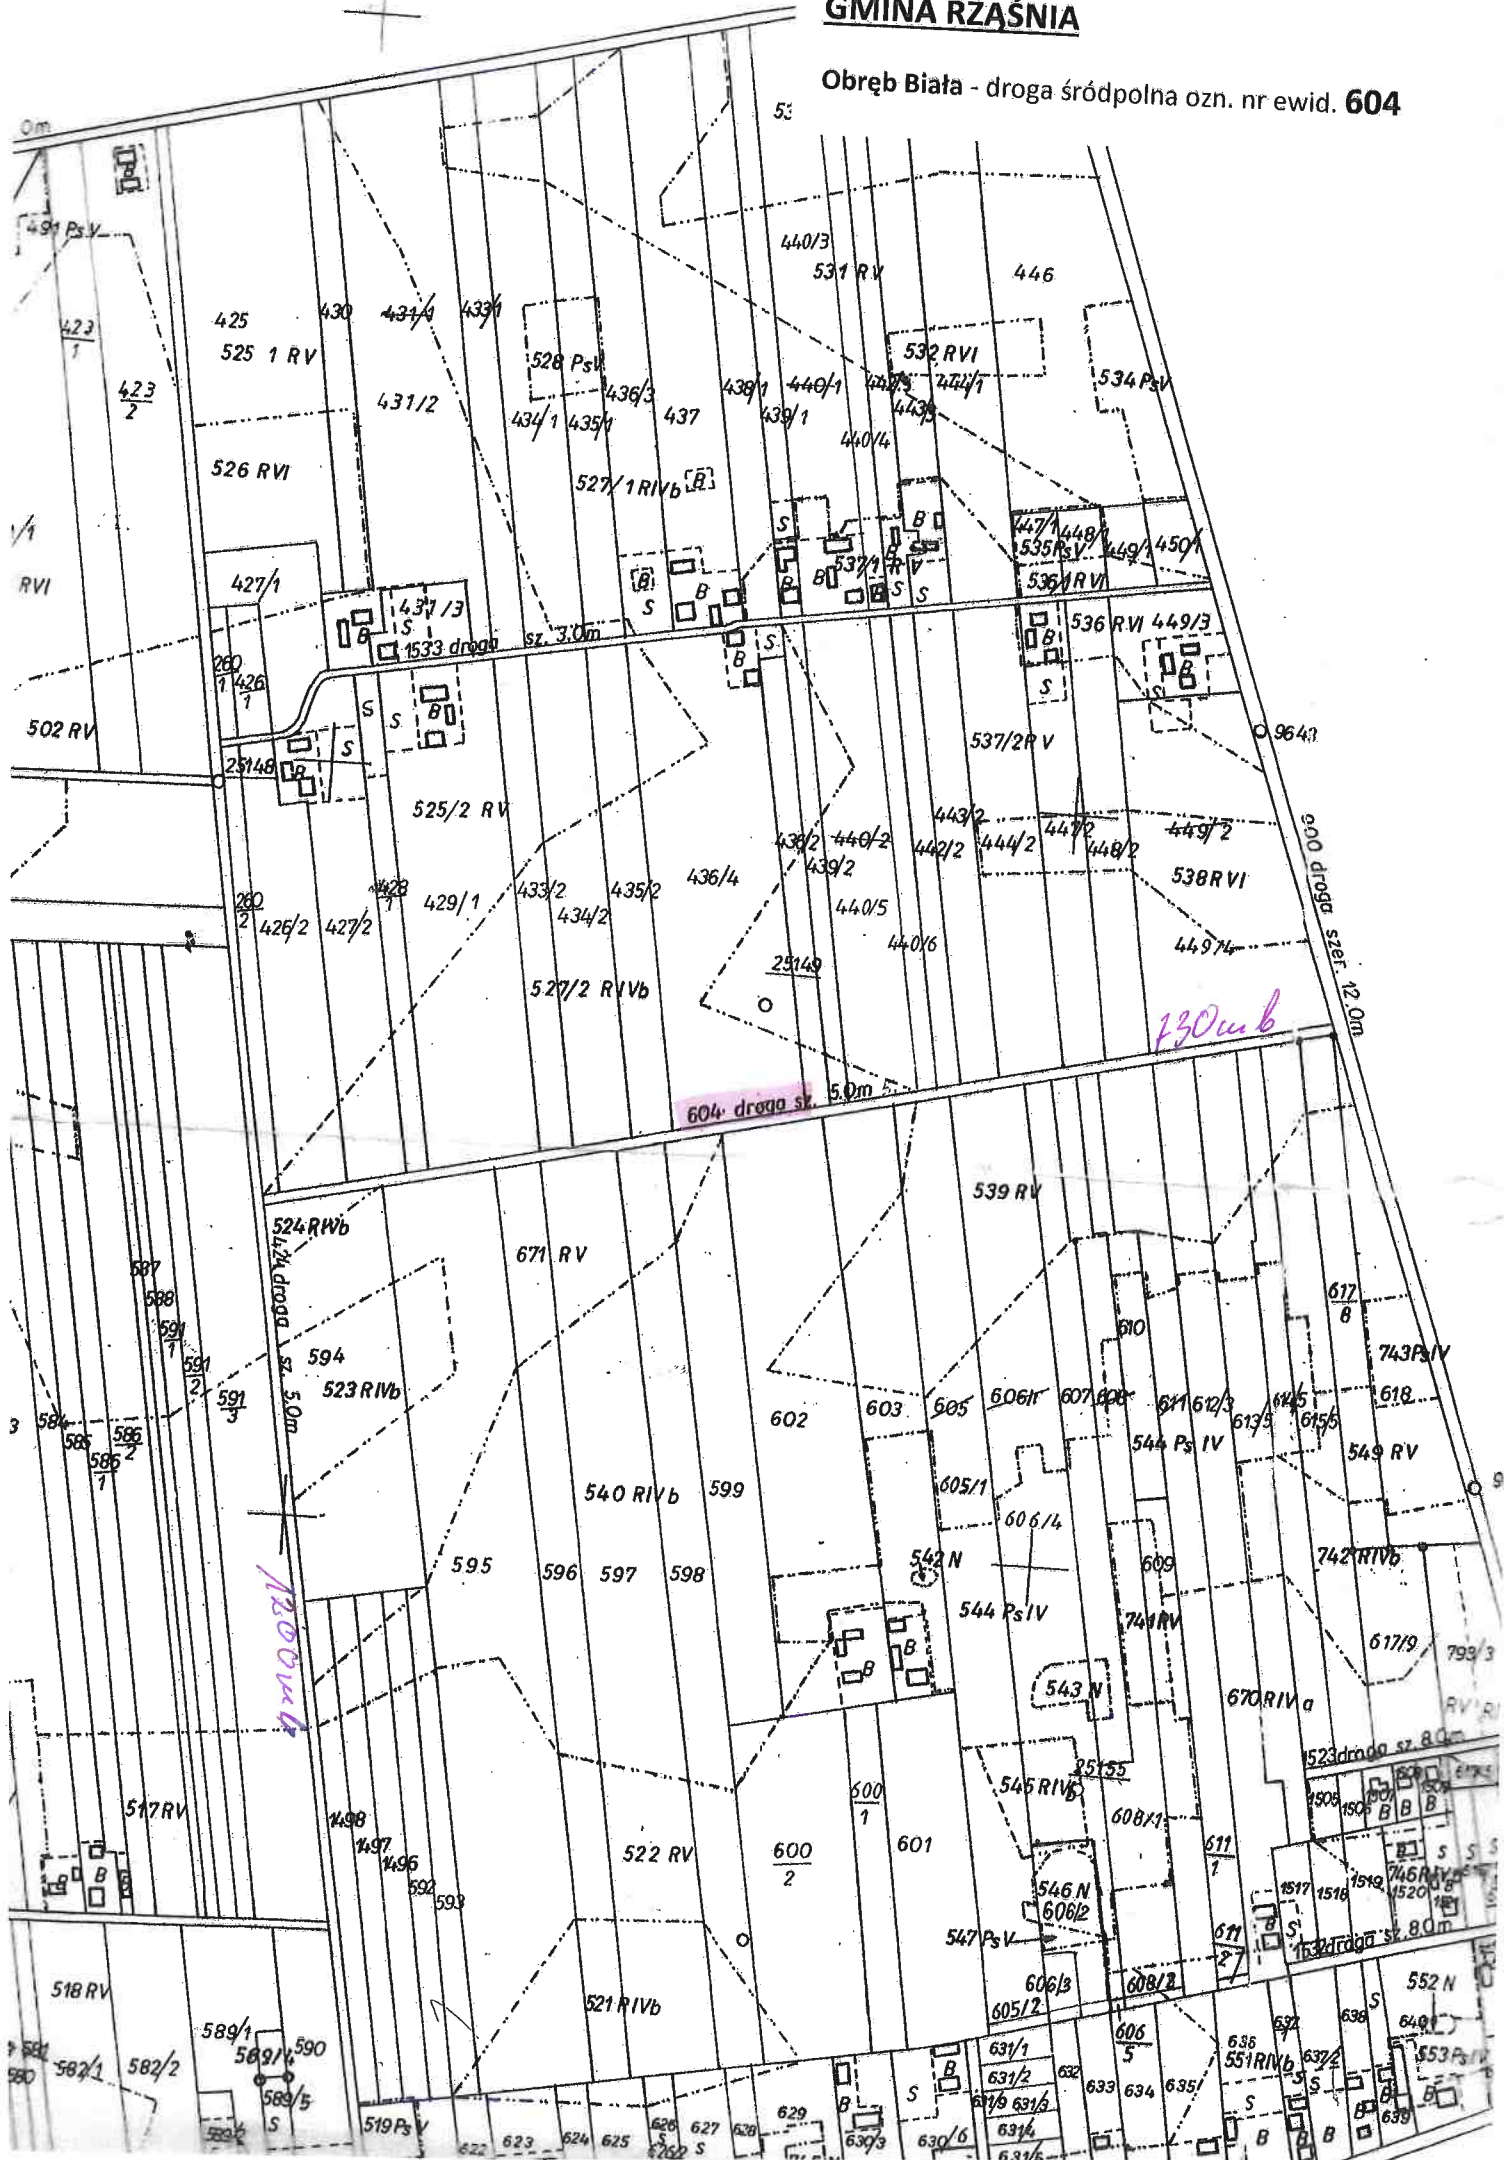

# GMINA RZAŚNIA

Obręb Biała - droga śródpolna ozn. nr ewid. 604

**GMINA RZAŚNIA**

Obręb Biała - droga śródpolna ozn. nr ewid. 424

# GMINA RZASNIA

Obręb Stróża - droga śródpolna ozn. nr ewid. 125/2